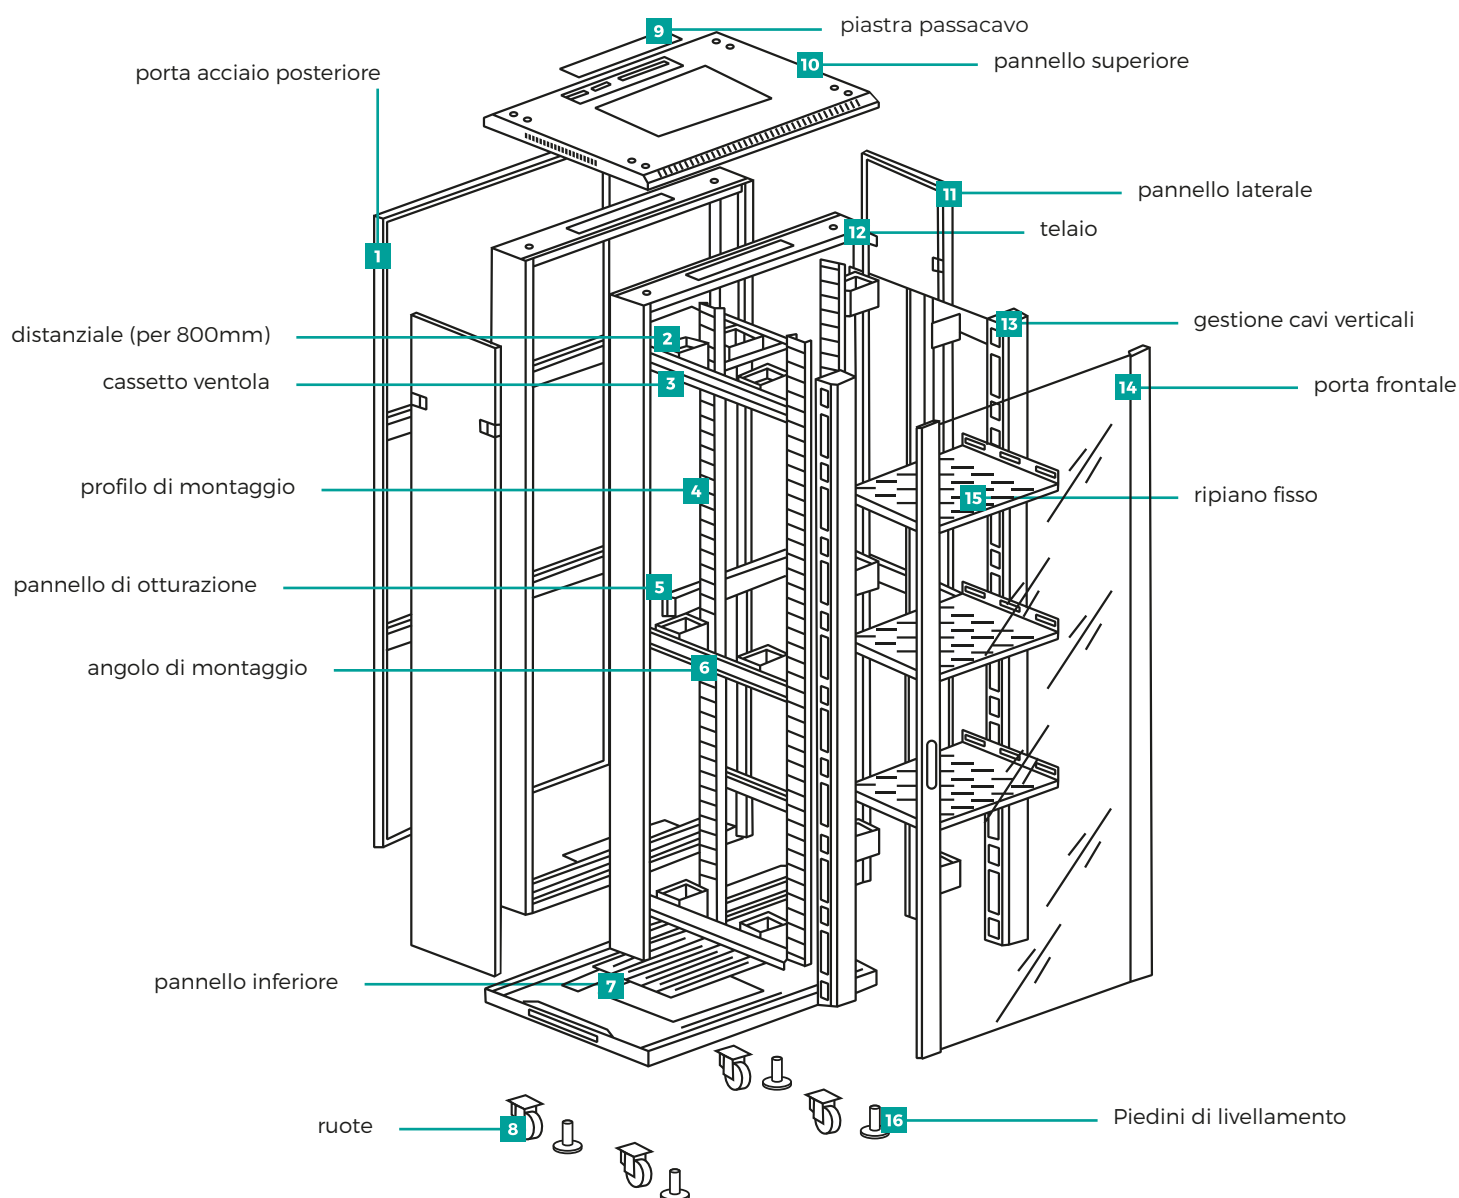

# Versatile e di ampia configurazione

La Gamma di Armadi Rack Mach Power è **molto versatile** e di **ampia configurazione**, adatta a soddisfare tutte le **esigenze di networking e cablaggio strutturato**.

Caratterizzati da un design lineare e moderno, offrono un elevato standard di costruzione con materiali di alta qualità.

La struttura è realizzata in **lamiera pressopiegata** verniciata a polvere, i montanti sono facilmente regolabili con unità di numerazione per una immediata identificazione dei componenti installati. I laterali dell'armadio sono completamente removibili per consentire l'accesso all'interno dal fianco del rack. Le porte sono reversibili complete di vetro temperato e serratura a chiave per impedire l'accesso da parte di persone non autorizzate.

## Caratteristiche principali

- Struttura in acciaio saldato per la parte anteriore e posteriore
- Porta frontale in vetro temperato apribile a 180° con bordi ventilati
- Maniglia e serratura con chiave per la porta frontale
- Porta posteriore in acciaio forato con serratura a chiave
- Pannelli laterali removibili con predisposizione per serratura a chiave
- Ingresso cavi dall'alto e dal basso tramite piastra pre-tranciata
- Montanti regolabili e numerati (inclusi)
- Kit di messa a terra, dadi e viti, unità di ventilazione a 2/4 ventole, piedini di livellamento e ruote (inclusi)

## Specifiche tecniche

Armadio Rack da Pavimento	27 unità
Struttura in acciaio	1.2mm completamente ispezionabile
Fianchi laterali	Smontabili con predisposizione serrature
Ingresso cavi	Dall'alto e dal basso
Montanti	Regolabili 1,5mm
Passo di foratura del telaio	19"
Porta frontale	Reversibile con vetro temperato 4mm e chiusura a chiave
Rating di protezione	IP20
Verniciatura	Polvere epossidica colore Nero (RAL9004)
Dimensioni	600 x 1000 x 1400 mm
Peso	70 kg